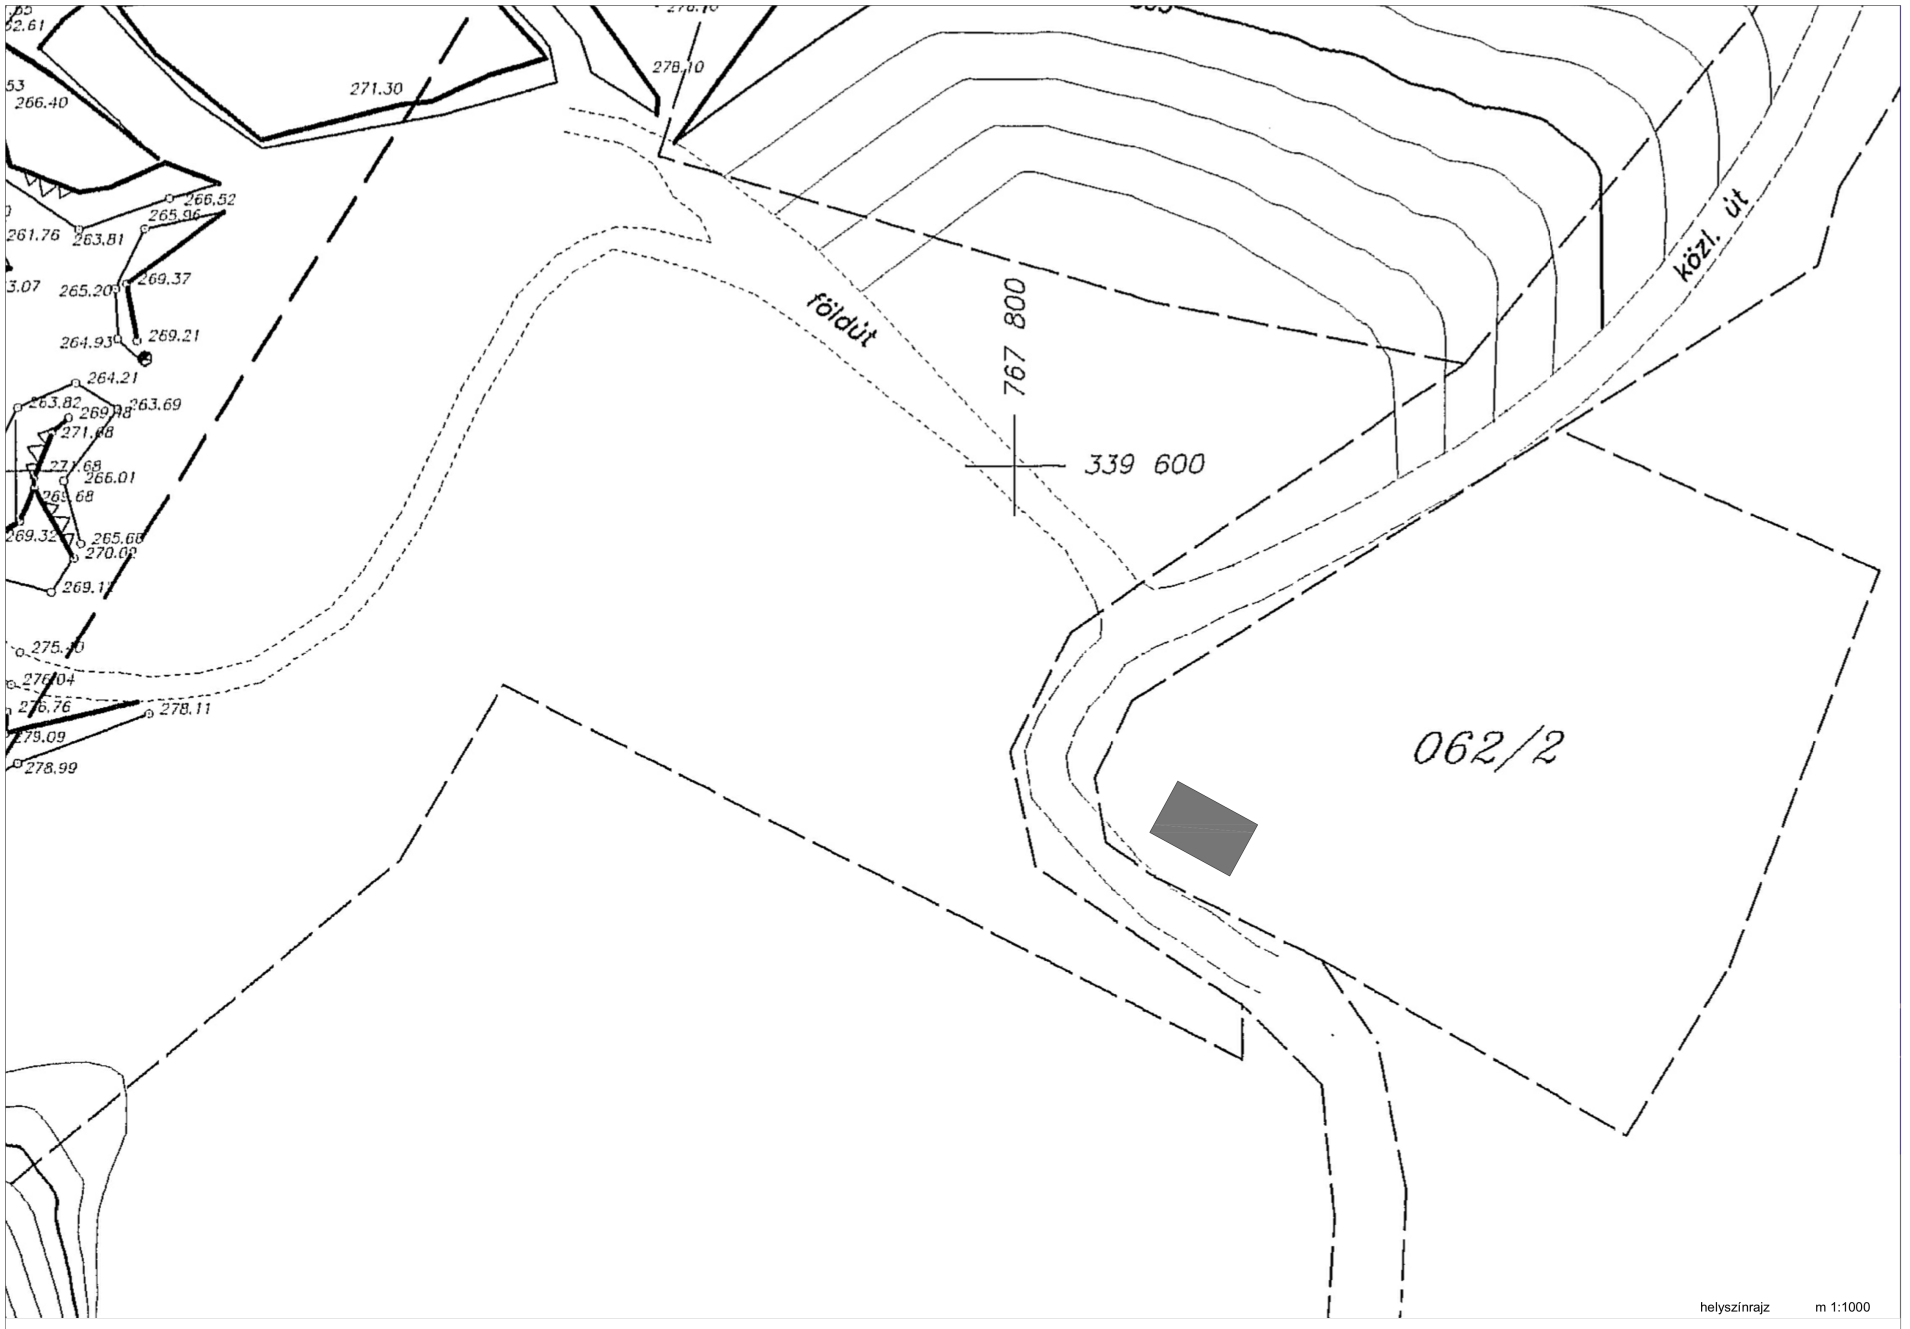

Image © 2011 DigitalGlobe

Image © 2011 GeoEye

©2009 Google

Imagery Dates: Jun 4, 2003 - Jun 12, 2010

48°23'28.59" N 20°38'19.08" E elev 973 ft

Eye alt 12020 ft

22.61
53 266.40
261.76 263.81
3.07 265.20
264.93
263.82 269.38 263.69
271.68
271.68 266.01
263.68
269.32 265.68 270.09
269.11
275.70
276.04
276.76 278.11
279.09
278.99

271.30

278.10

földút

767 800

339 600

közl. út

062/2