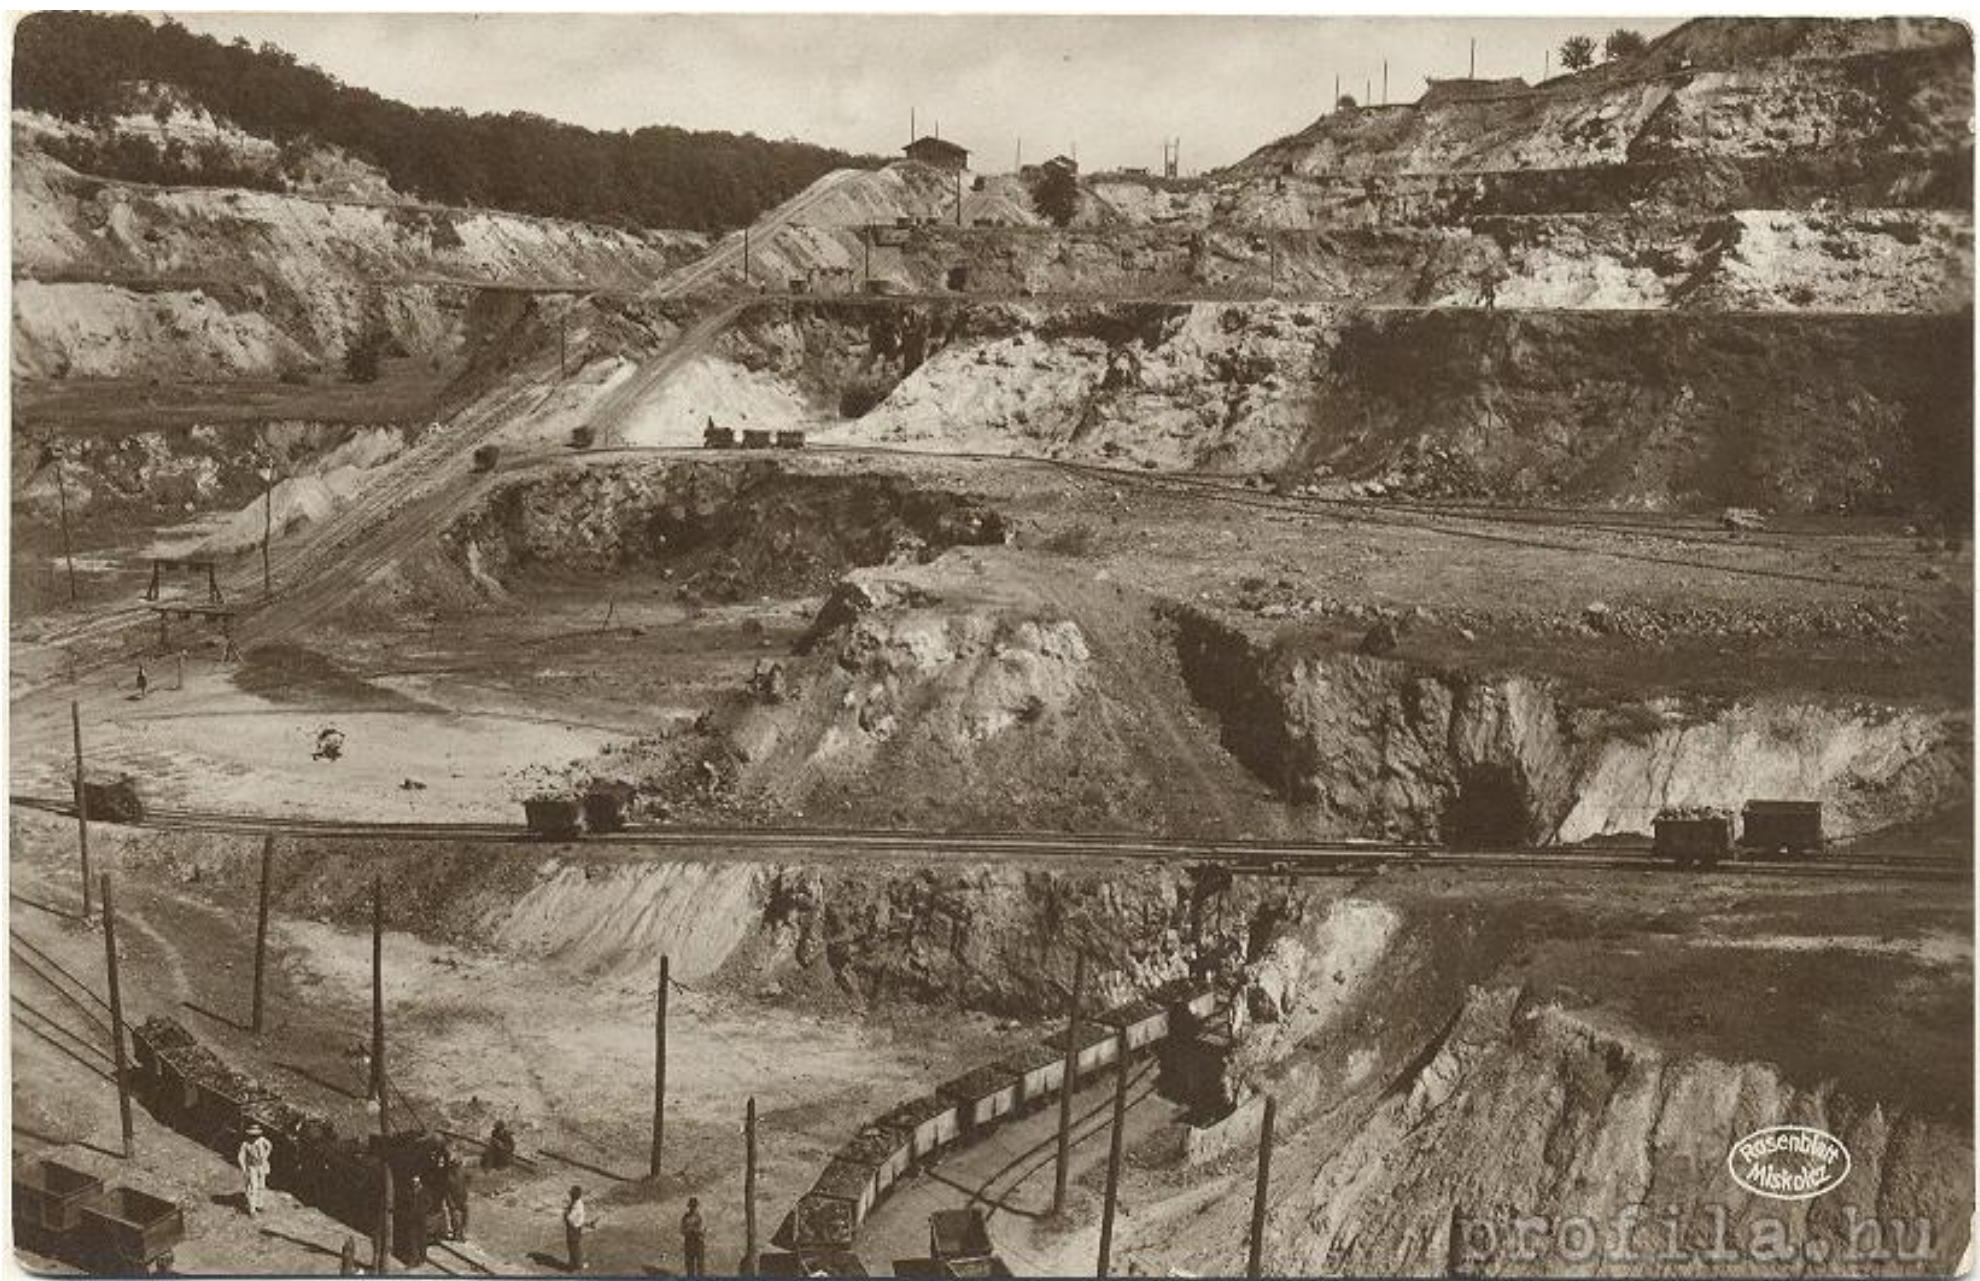

Image © 2011 DigitalGlobe

Image © 2011 GeoEye

©2009 Google

Imagery Dates: Jun 4, 2003 - Jun 12, 2010

48°23'28.59" N 20°38'19.08" E elev 973 ft

Eye alt 12020 ft

22.61
53 266.40
261.76 263.81
3.07 265.20
264.93
263.82 269.38 263.69
271.68
271.68 266.01
263.68
269.32 265.68 270.09
269.11
275.70
276.04
276.76 278.11
279.09
278.99

271.30

278.10

földút

767 800

339 600

közl. út

062/2