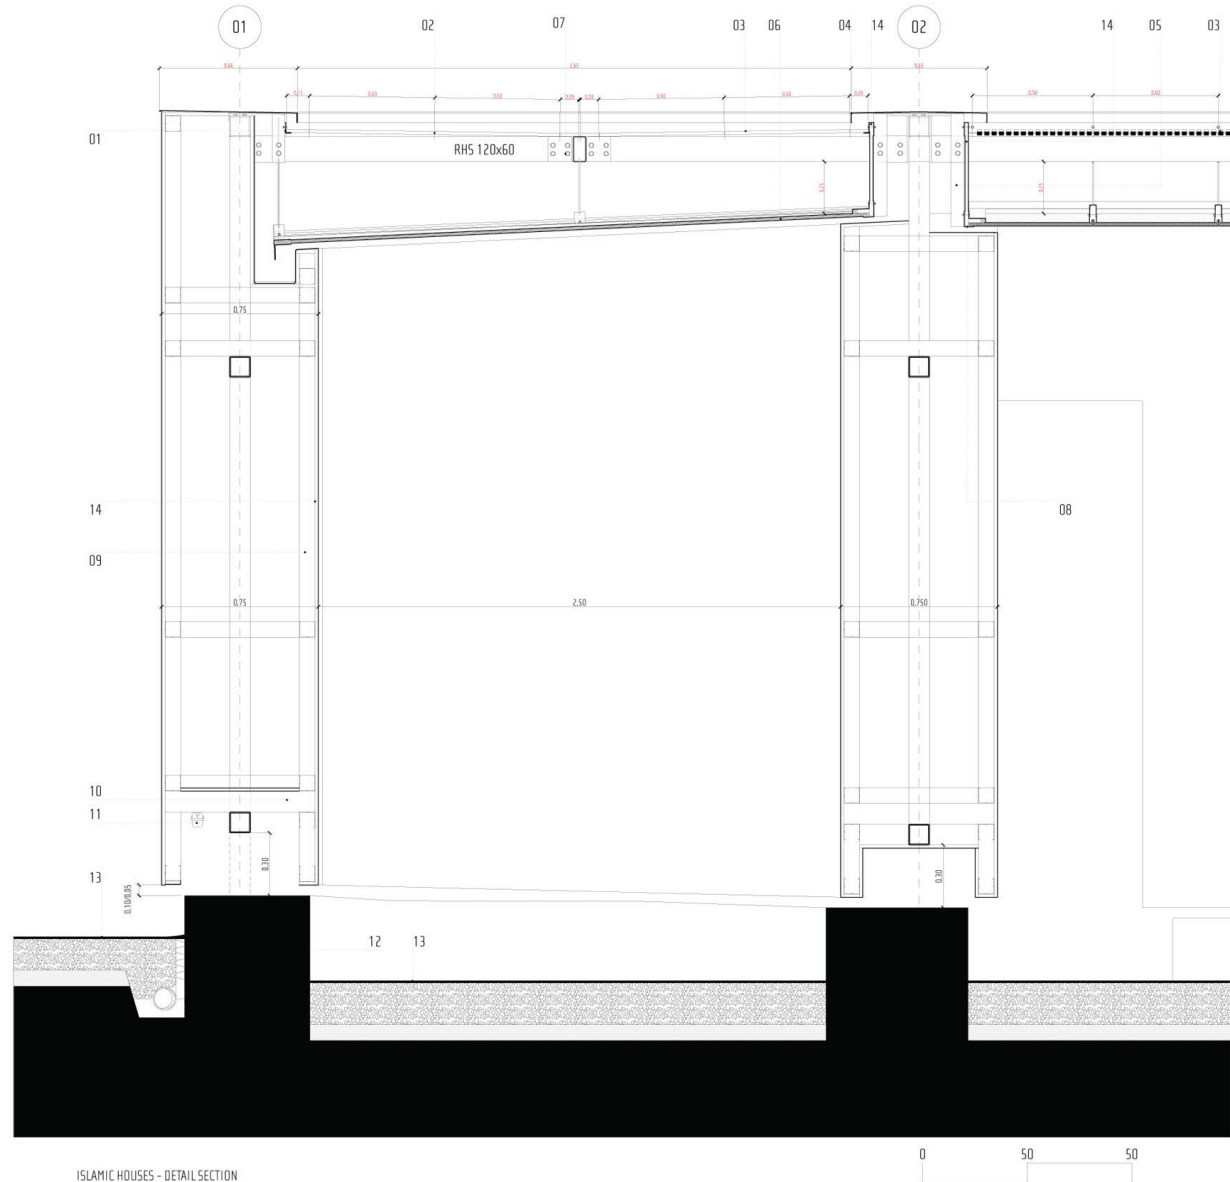

JLCG Arquitectos

Praça Nova / São Jorge Castle, Lisszabon, 2010

JLCG Arquitectos

Praça Nova / São Jorge Castle, Lisszabon, 2010

JLCG Arquitectos

Praça Nova / São Jorge Castle, Lisszabon, 2010

JLCG Arquitectos