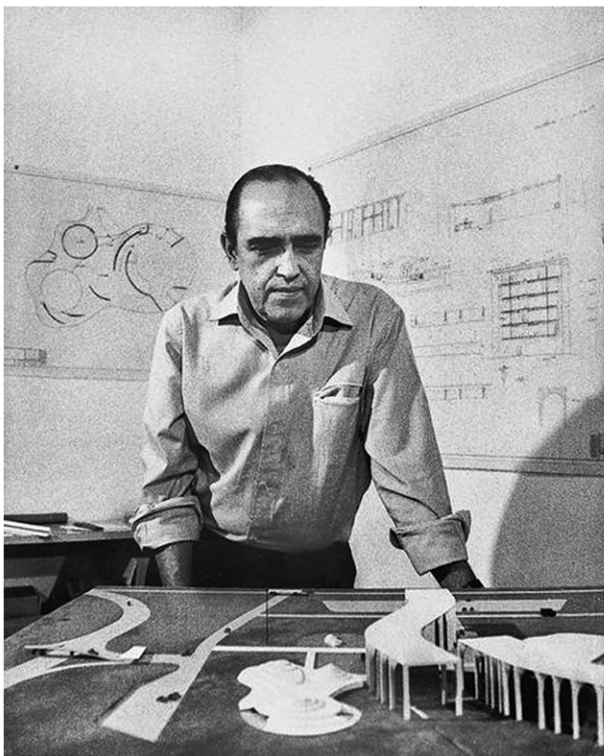

Mondadori székház - Segrate, via Mondadori 1
1967-75

Oscar Niemeyer