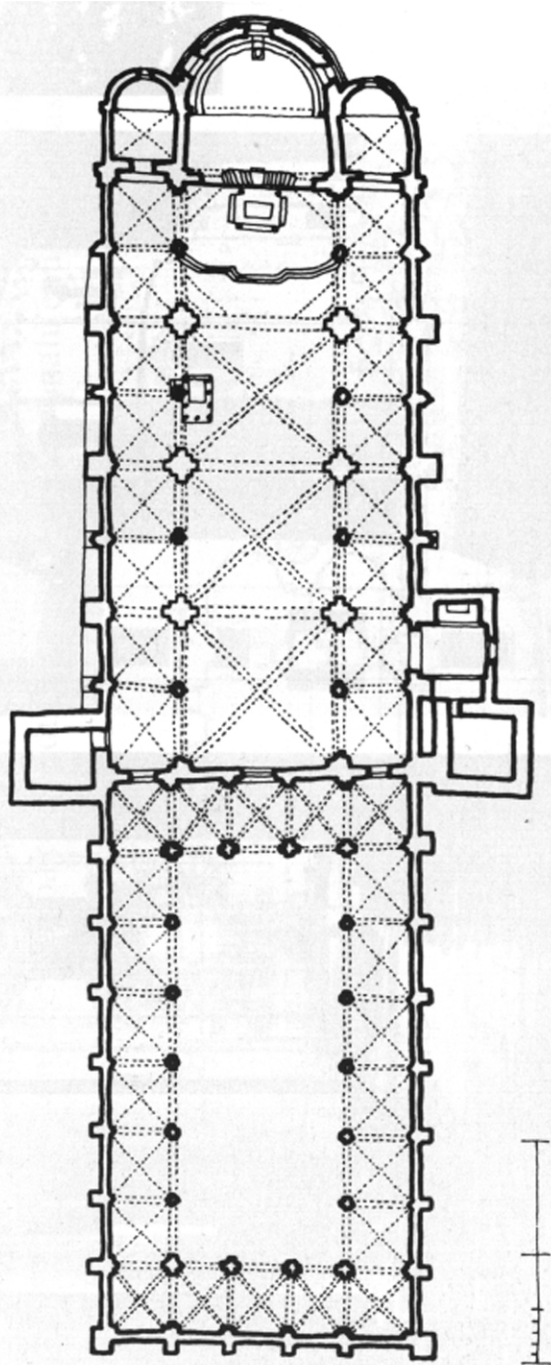

Sant'Ambrogio- piazza Sant'Ambrogio
cca. 379-1150