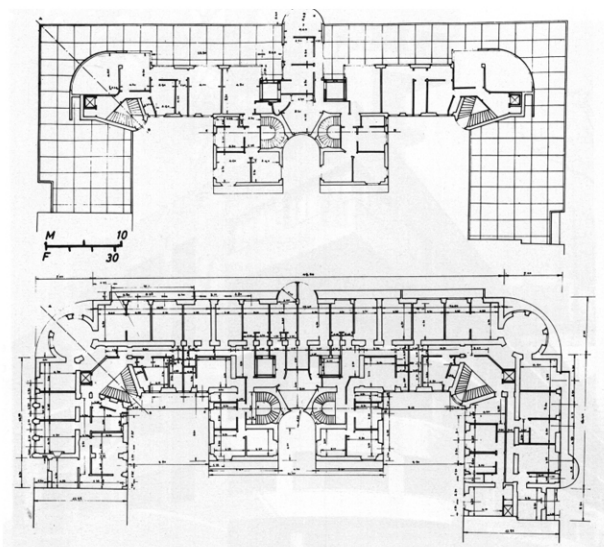

*Giuseppe Terragni*

**Albergo Posta** - Como, via Giuseppe Garibaldi 2  
1930-35

*Giuseppe Terragni*

ALBERGO IN COMO  
PIAZZA VOLTA  
DVE SALONI PER RISTORANTE  
20 CAMERE A 1 E 2 LETTI  
AREA COPERTA MQ. 125...  
CVBATVRA MC. 2635  
SVPERFICE FINESTRE MQ. 192  
SVPERFICE ABITABILE MQ. 459