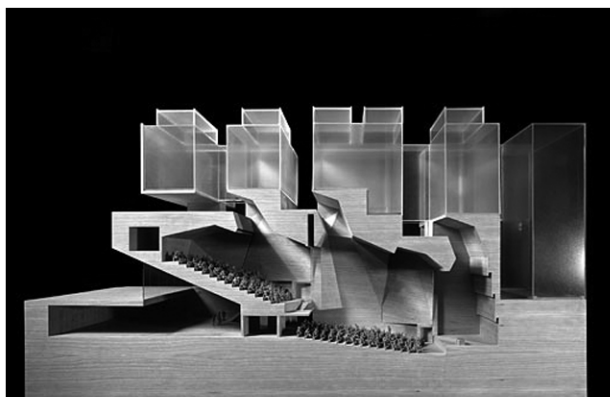

**Cittá delle Culture - via Bergognone 34**  
1999-2011

*David Chipperfield*

Planta segunda / Second floor plan

Alzado Noroeste / Northwest elevation

Alzado Sureste / Southeast elevation

Alzado Noroeste / Northwest elevation

Alzado Sureste / Southeast elevation

Università Luigi Bocconi - via Corrado  
2001-2008

*Grafton Architects*

**Grand Bicocca Project - viale Sacra 202**  
1985-2003

*Gregotti Associati*

**Teatro degli Arcimboldi - viale dell'Innovazione**  
1997-2002