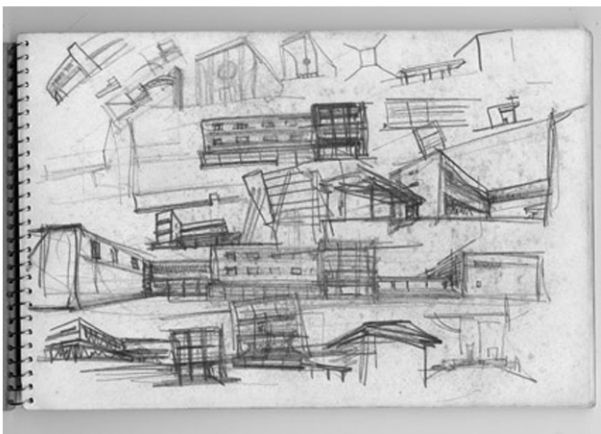

Casa del Fascio - Lissone, Piazza Libertá 1
1938-40

G. Terragni - A. Caminati