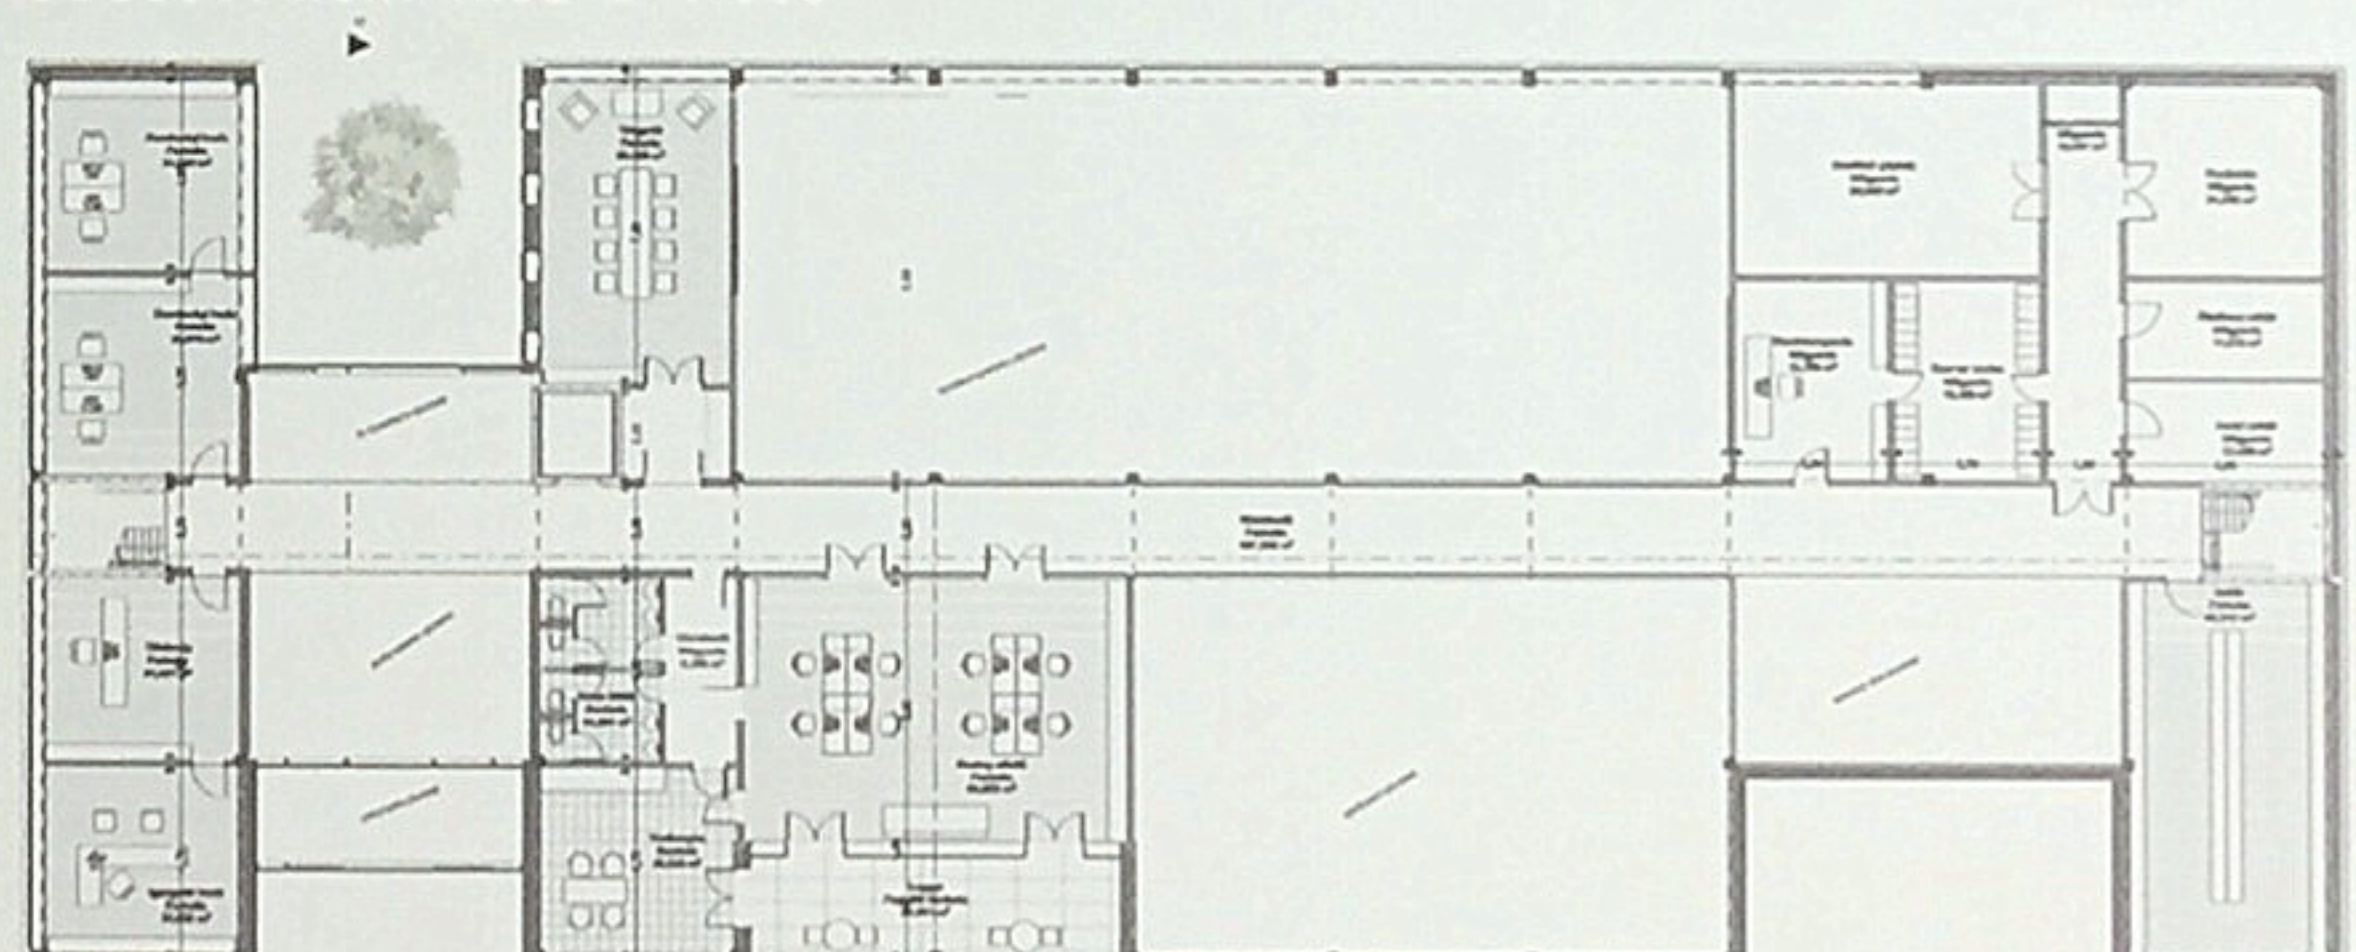

EMELETI ALAPRAJZ M=1:200