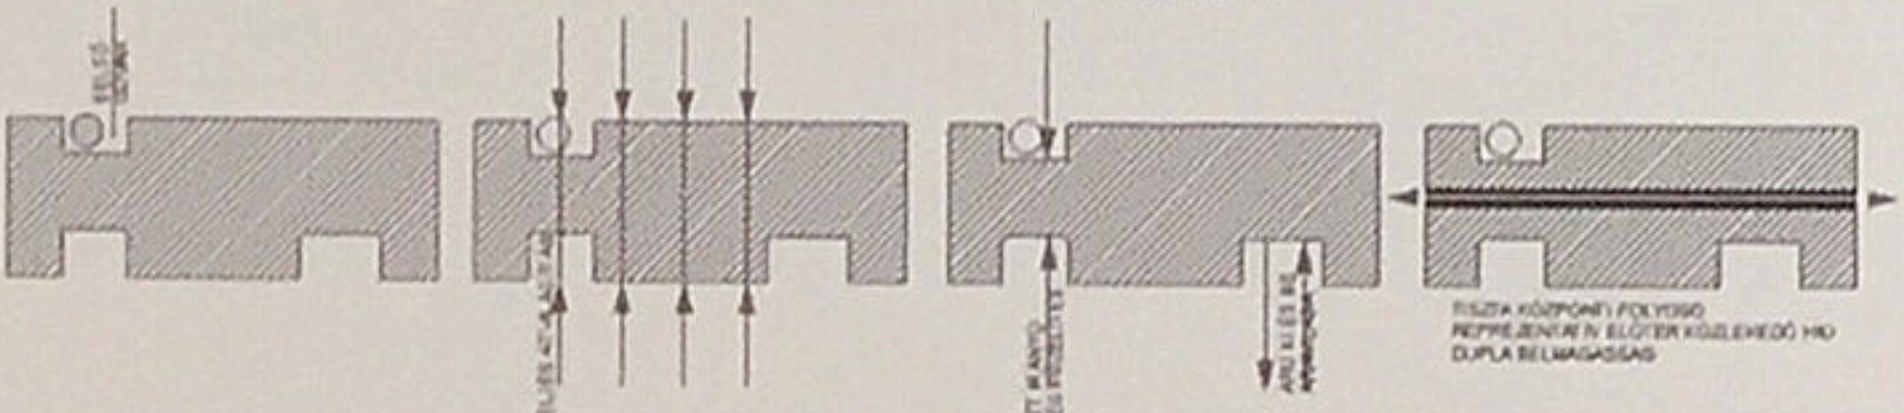

ANYAGOK

HOMLOKZATOM BURKOLATA TERMÉSZETES ANYAGÁBAN SZÍNEZETT, MATT ENYHÉN SELYEMFÉNYŰ EQUITONE NATURA N074-ES JELŰ SZÁLCEMENT LEMEZ FEDÉS, MELYEKNEK IZGALMASABB SZÍNFOLTJAIT ADJÁK A BEHARÁSOKNAK ALKALMAZOTT VÍZSZINTES HELYZETŰ TERMÉSZETES ANYAGÁBAN SZÍNEZETT, MATT ENYHÉN SELYEMFÉNYŰ EQUITONE NATURA N331-ES JELŰ SZÁLCEMENT LEMEZ BURKOLATOK. IGY KAPUNK EGY KÜLSŐ HIDEGEBB BURKÓT ÉS EGY BELSŐ MELEGEBB VILÁGOT. A BELSŐ FOGADÓ ÉS IRODAI KISZOLGÁLÓ TEREBEN MELEG FA BURKOLAT VÁR RÁNK, MÍG A GYÁRI ÉS RAKTÁROZÁSI RÉSZLEGEN EGYSZERŰBB HIDEGBURKOLATOK ADJÁK A FELÜLETKÉPZÉST. PADLÓ BURKOLATAIM INKÁBB A FUNKCIONÁLISÁST SZOLGÁLJÁK, IGY JELLEMZŐEN MŰGYANTA BURKOLATOT ALKALMAZOK.

AZÉRT ESETT A VÁLASZTÁSOM AZ EQUITONE SZÉLESKÖRŰ KÍNÁLATÁBÓL EZEN KÉT BURKOLATI ELEMRE, MERT TÖKÉLETESEN KIFEJEZI AZT AMIT SZERETTEM VOLNA ELÉRNI AZ ÉPÜLETEM KÜLSŐ MEGJELENÉSÉBEN, AMI SZÍNEIBEN A FENT EMLITETTEKEN ALAPUL, VISZONT SZERETTEM VOLNA MINŐSÉGI, ELEGÁNS MEGJELENÉST ADNI, HISZ TÖMEGÉBEN VISZONYLAG EGYSZERŰ FUNKCIONÁLIS IGY ANYAGÁBAN IS EZT SZERETTEM VOLNA ELÉRNI. EGY ÉPÜLET SZÉPSÉGE AZ RÉSZLETEKBEN REJLIK, ILYEN RÉSZLET MAGA AZ ANYAG, AZAZ ÖLTÖZET, MELYET HÁGÁRA ÖLT.