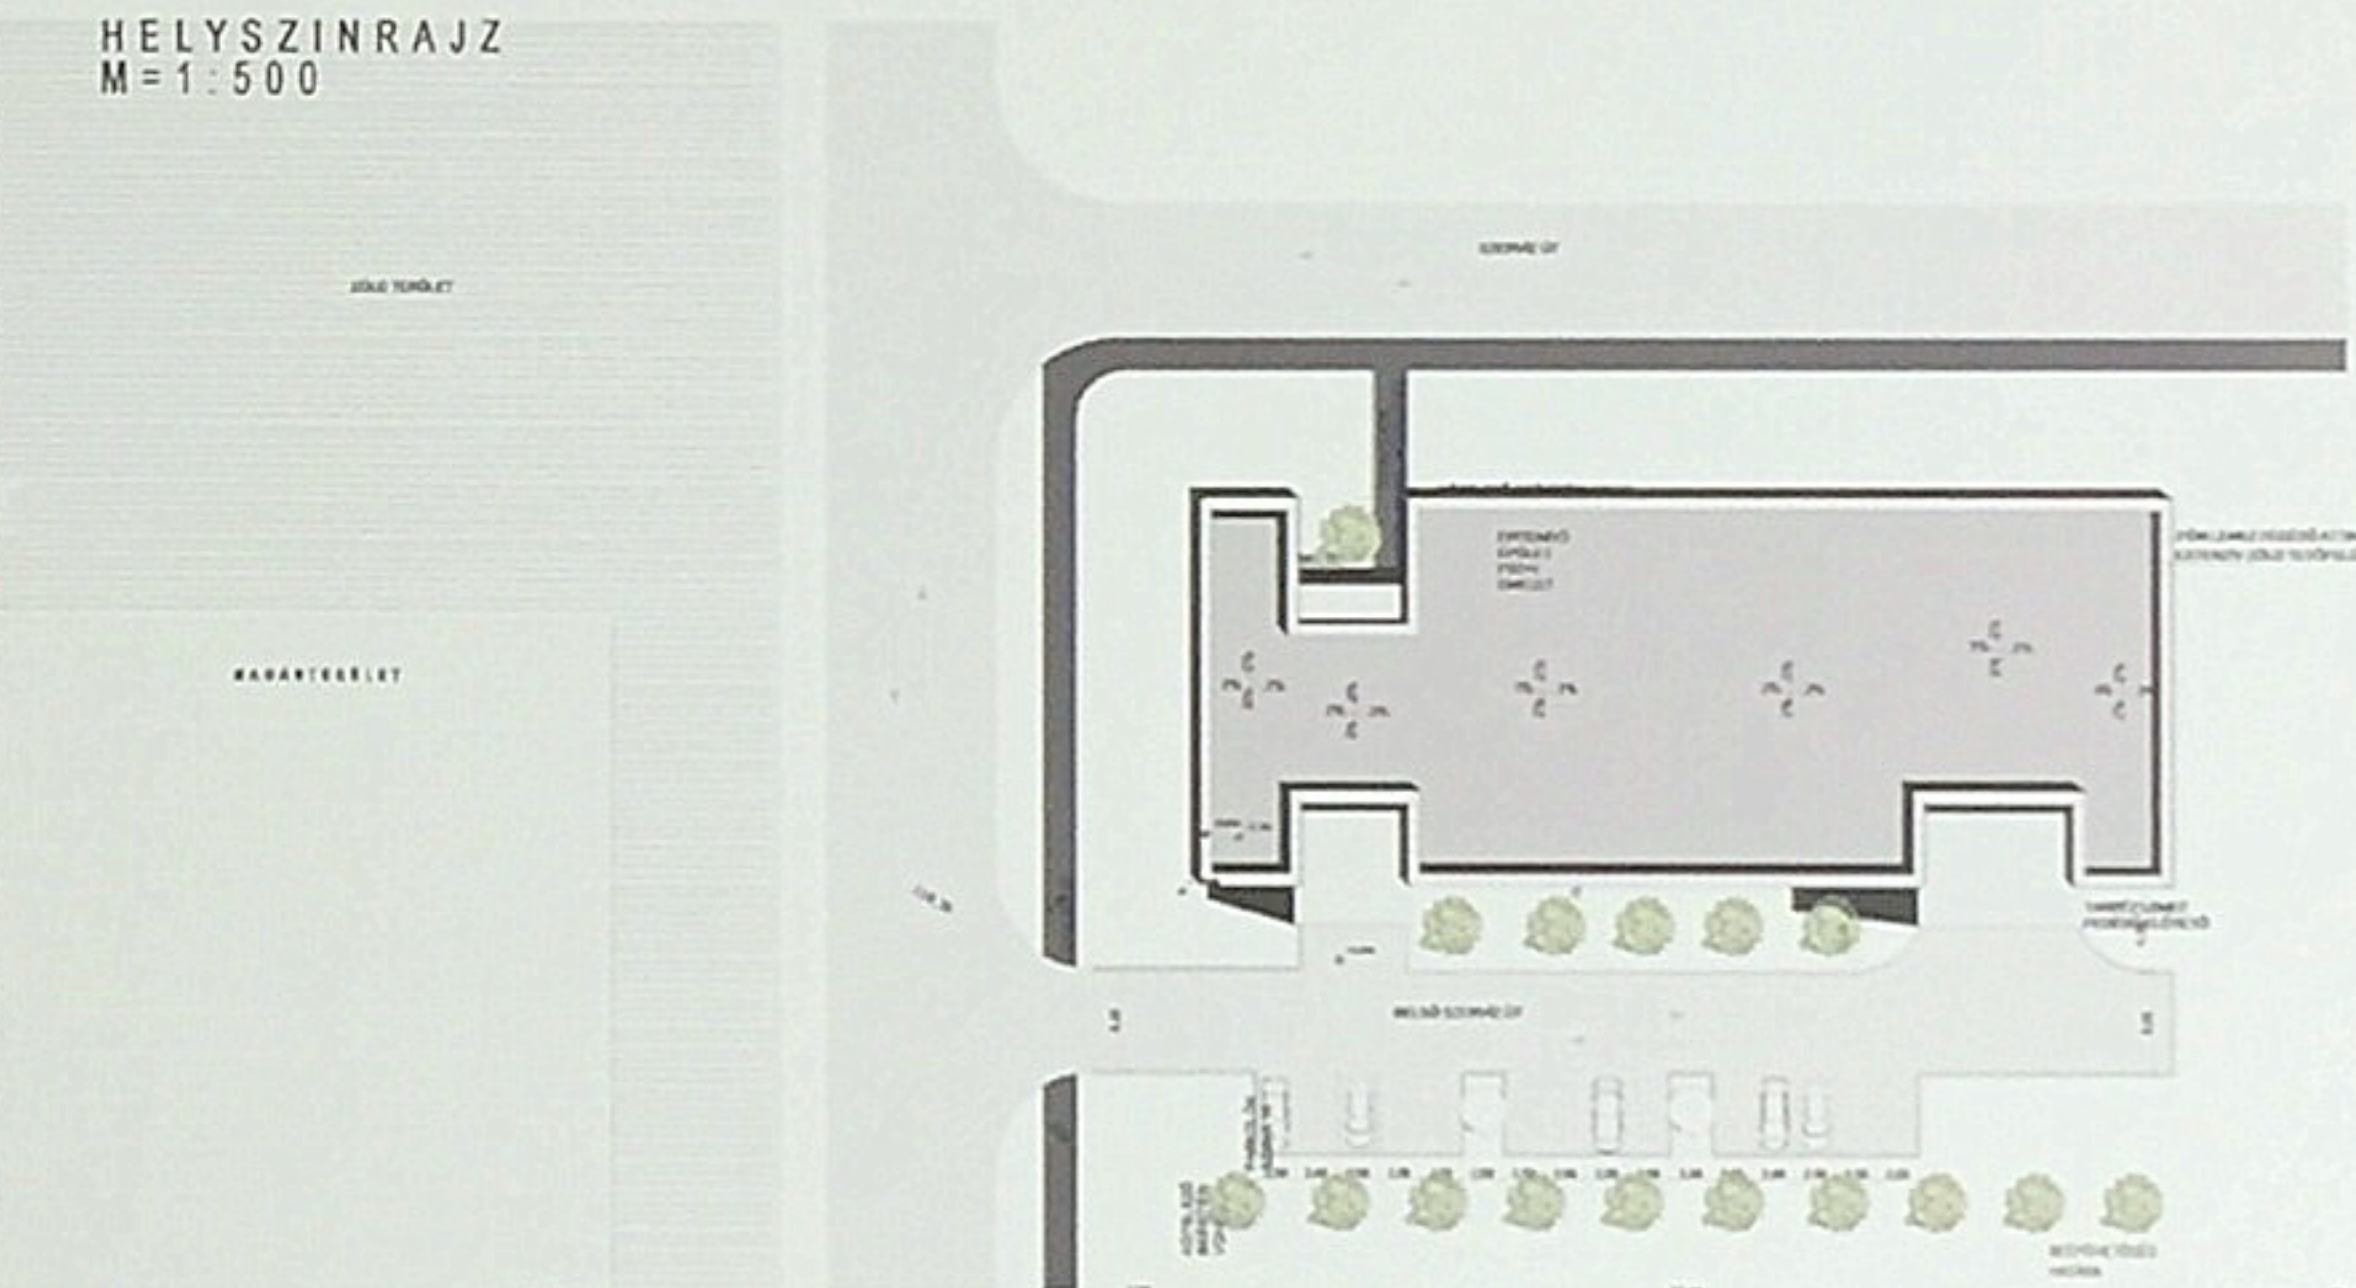

SZLOBODA GERGŐ JÁNOS

III. DÍJ

LÁTVÁNYTERVEK

SZLOBODA GERGŐ JÁNOS NYOMDA ÉS DESIGNSTÚDIÓ MUNKAHELYEK ÉPÍTÉSZETE II. BUDAPEST IX. KERÜLET KÜLSŐ MESTER UTCA KONZ. SZABÓ DÁVID

KONCEPCIÓ

MŰLEIRÁS

ÉPÜLETEM KONCEPCIÓJÁNAK FŐ MEGHATÁROZÓ EREJE SAJÁT TAPASZTALATAIMON ALAPUL, NYÁRI DIÁKMUNKÁSKÉNT TÖBB NYÁRON ÁT DOLGOZTAM GYÁRAKBAN. A 2 ÓRÁNKÉNT KAPOTT SZÜNTEKBEK MINDENKINEK A VEZETŐTŐL A SZALAGMUNKÁSIG EGYENESEN A SZABADBA VEZETETT AZ ÚTJA. IGY ÉPÜLETEMBEN FONTOSNAK TARTOTTAM LÉTRE HOZTAM EGY ZÖLD BEHARAPSÁT, MELY MENÉDEKET, MEGNYUGVÁST NYÚJT A DOLGOZÓK SZÁMÁRA, A MÁSIK HASONLÓ BEHARAPÁSOM FUNKCIONÁLIS SZEREPEKET ELÉGÍT KI. ÁRU ÉS ALAPANYAG SZÁLLÍTÁS ESETÉN ESŐTŐL ÉS SZÉLTŐL VÉDŐ TERET HOZZ LÉTRE. A LÉTREHOZOTT BELSŐ VÉDETT UDVAR FOGADÓ FUNKCIÓT IS ELLÁT DE EZ CSAK MÁSODLAGOS FUNKCIÓJA. A PIHENÉST SZOLGÁLJA A FÖLDSZINTEN KIALAKÍTOTT NAGYMÉRETŰ TEAKONYHA ÉS AZ EMELETEN A DESIGN STÚDIÓHOZ KAPCSOLODÓ REJTETT LOGGIA. ÉPÜLETEMBEN FONTOS SZEREPEZ JUT A TERMÉSZETES FÉNY, ÜVEGFOLYOSÓVAL A DUPLA BELMAGASSÁGÚ TEREK EGYMÁS MELLÉ HELYZÉSÉVEL TELJESEN ÁTÁRAMLIK A FÉNY A TEREK KÖZÖTT. EZ BIZTOSÍTJA A PONTOS ÉS BIZTONSÁGOS MUNKAVÉGZEST ÉS A KELLEMES KÖZÉRTETET. TOVÁBBI FONTOS KONCEPCIÓNAK ELEM A KÖZPONTI KÖZLEKEDŐ, MELY A MEGVILÁGÍTÁS TENGELYÉN ÉS IGY AZ ÉPÜLETEM TENGELYÉN HELYEZKEDIK EL. EZ AZ EMELETEN EGY MONOLIT VASBETON HIDAT KÉPEZ MELYRŐL ÁTLATHATÓ AZ EGÉSZ CSARNOK ÉS AZ ELŐCSARNOKNAK EGY REPRESENTATÍV MEGJELENÉST BIZTOSÍT. IGY IZGALMAS TÉRI KAPCSOLATOK ALAKULNAK KI, EZEN TÉRI KAPCSOLATOK KAPJÁK A FŐSZEREPEZT.