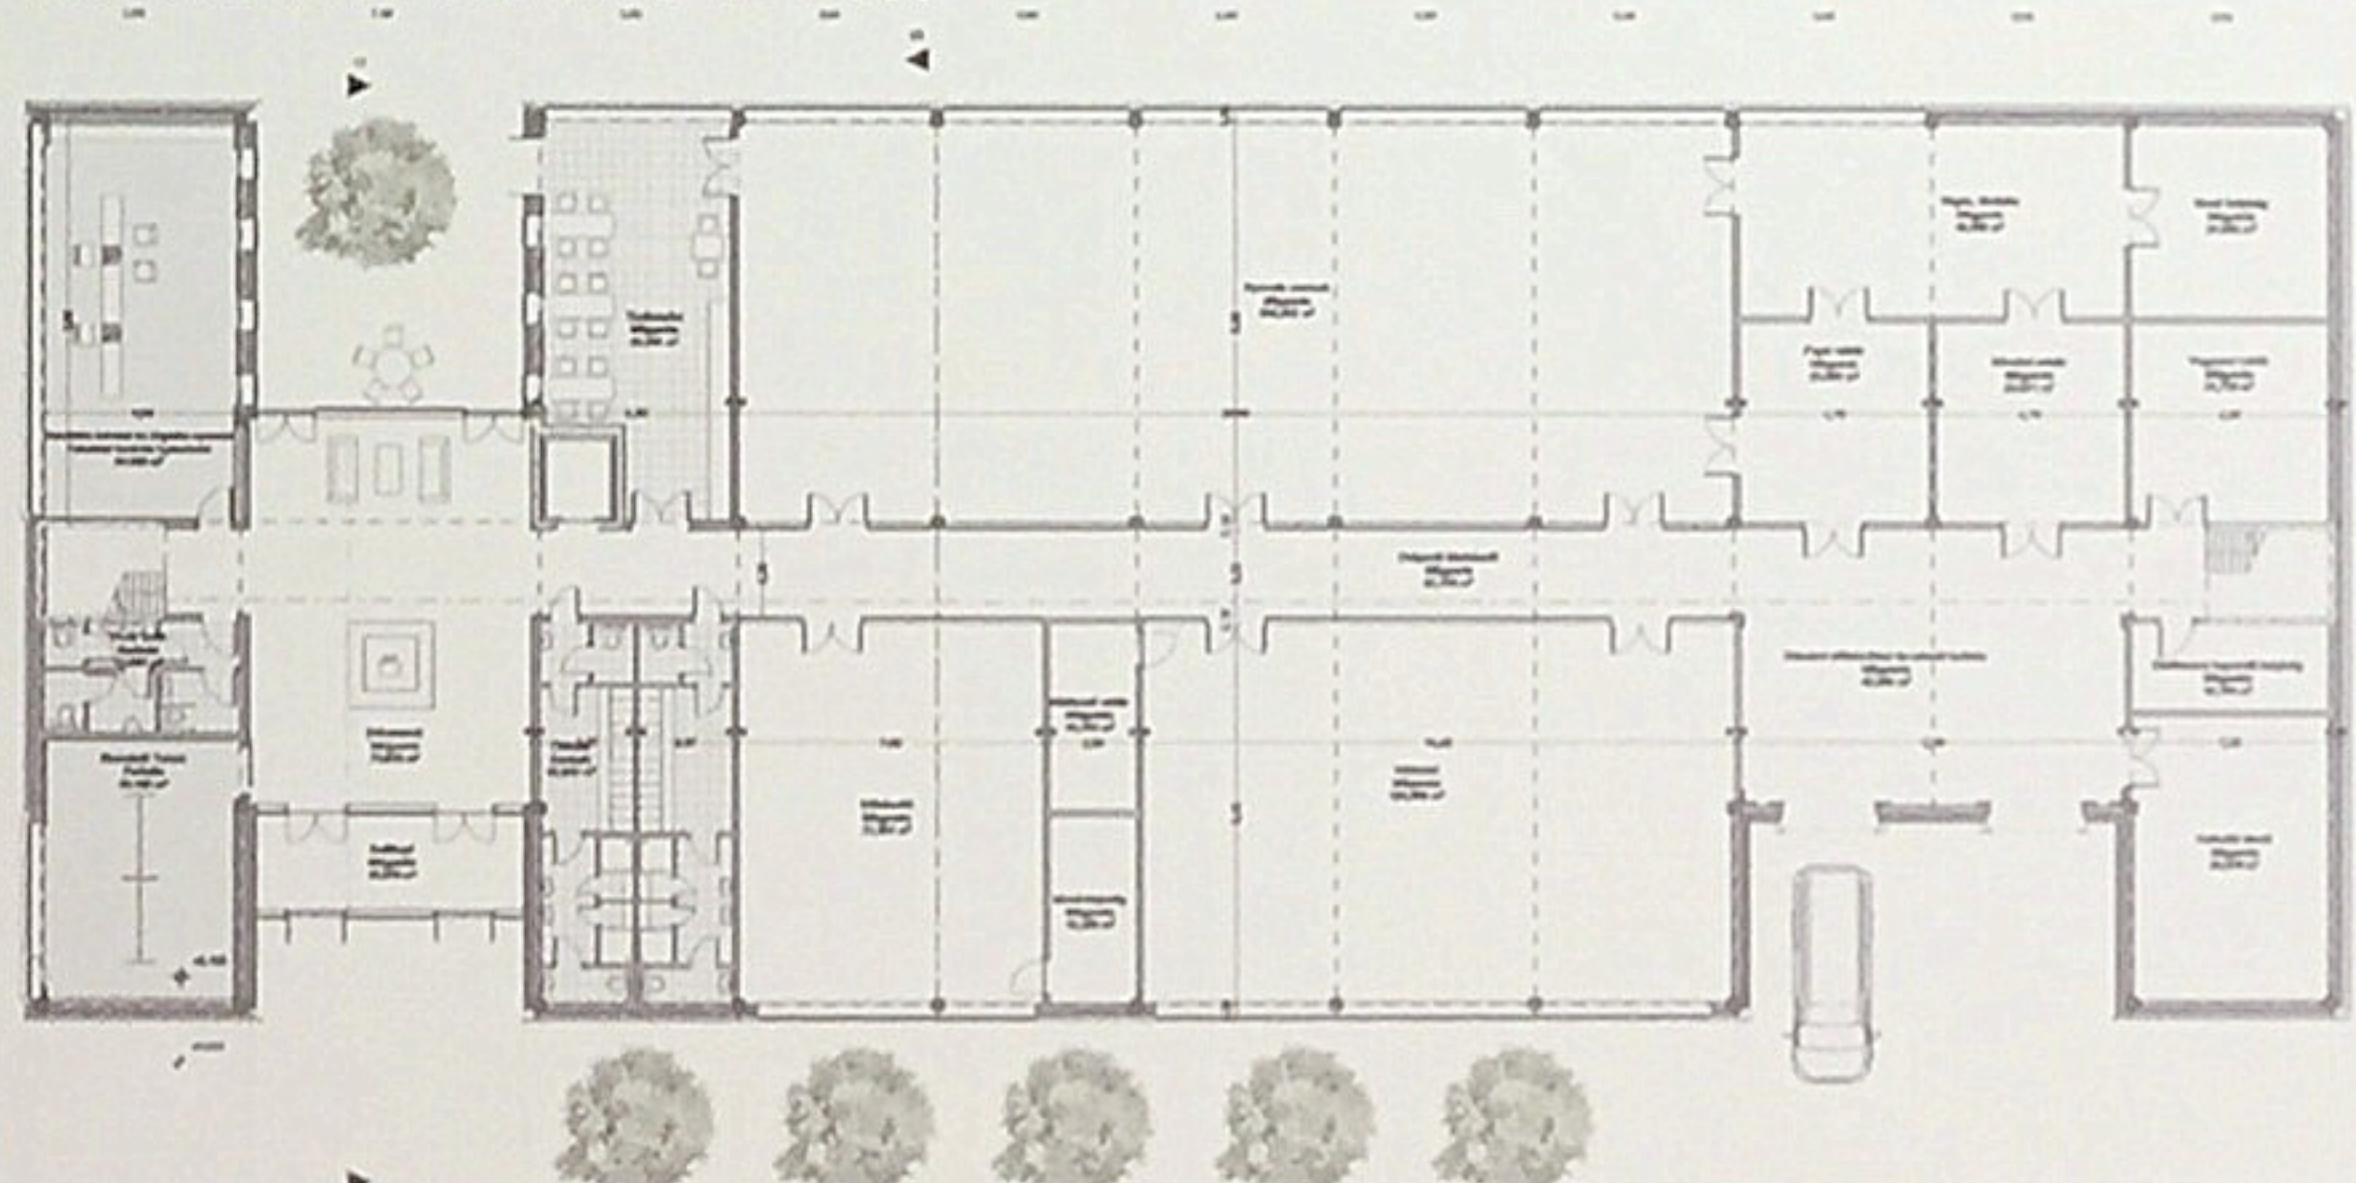

FÖLDSZINTI ALAPRAJZ M=1:200