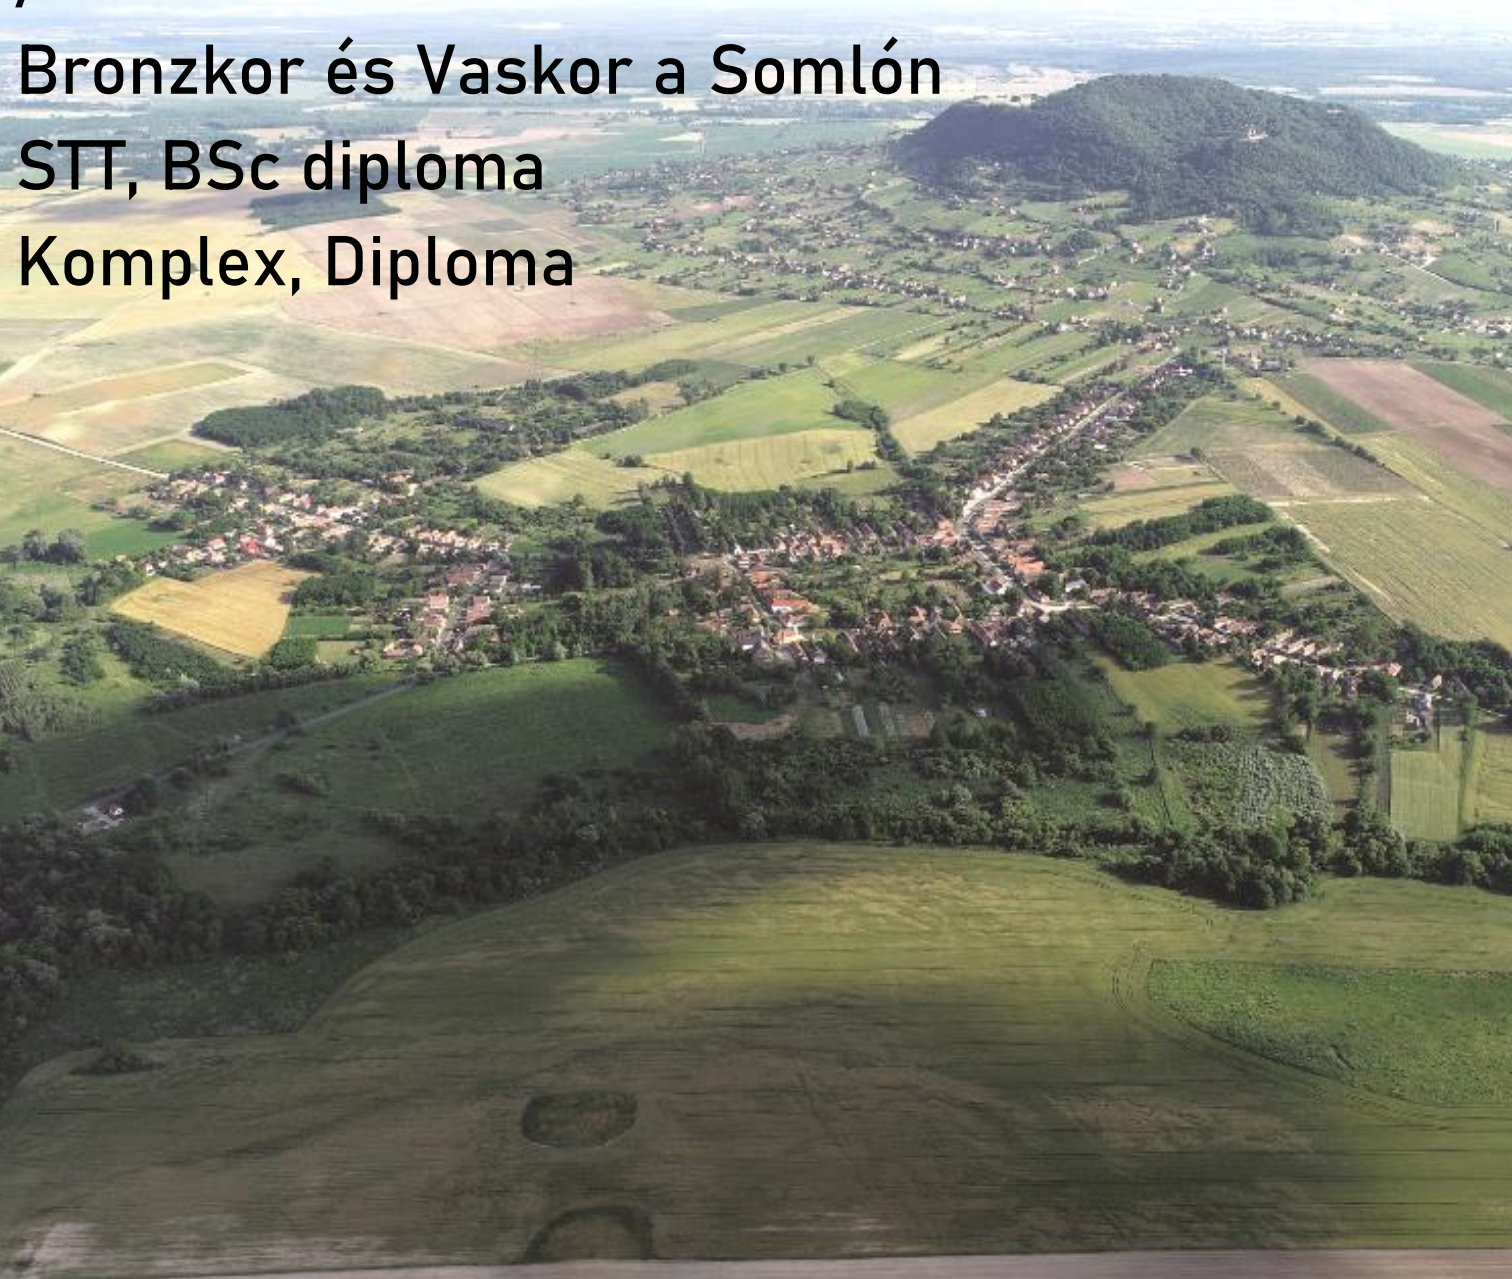

/felhagyott pincék átalakítása szálláshellyé

/várnéző pihenő bivakszállással

**KIÁLLÍTÁS A VESZPRÉM EKF2023  
KERETÉBEN!**

/régészeti védőépületek a hegytetőn  
bivakszállással  
STT, BSc diploma, TDK

**/Kr.e. 1000 múzeum –  
Bronzkor és Vaskor a Somlón  
STT, BSc diploma  
Komplex, Diploma**